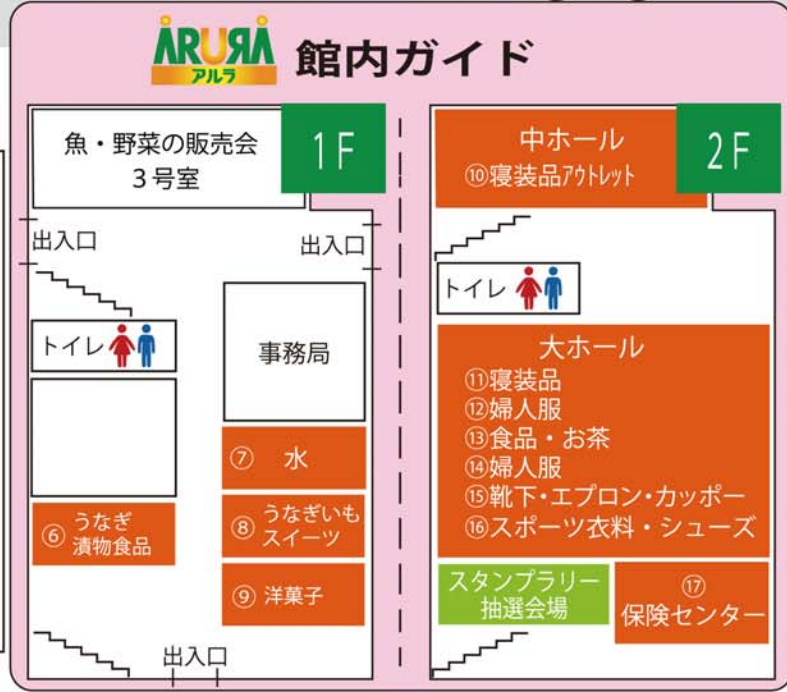

P 来場者駐車場

駐車場は全部で8カ所あります。
※周辺の道路は駐車禁止です。必ず駐車場をご利用ください。

浜松卸商団地MAP

浜松卸商団地企業の厳選された
よりよい商品をより安く!!

- ① 洋菓子 (ロールケーキ等)
- ② ジュエリー アクセサリー アロマ製品
- ③ 文房 模型 包装資材
- ④ 部品交換会
- ⑤ 舞台衣装・雑貨 婦人服・化粧品 サイクル品

サイクルジムカーナ モトサービスエッジ

P ←

- 郵便局
- デジタルほんまち
- 浜松信用金庫

フリーマーケット

うまいもの市

健康チェック

子ども免許証をつくらう!!

運転シミュレーター
あなたの運転を診断いたします!
警察庁認定準拠の
運転適性診断機能を搭載。
ARUYA アルファ 2階ロビー 保険センターブース

すずかけ セントラル病院 健康チェック

骨の健康診断 (骨密度を測ります)