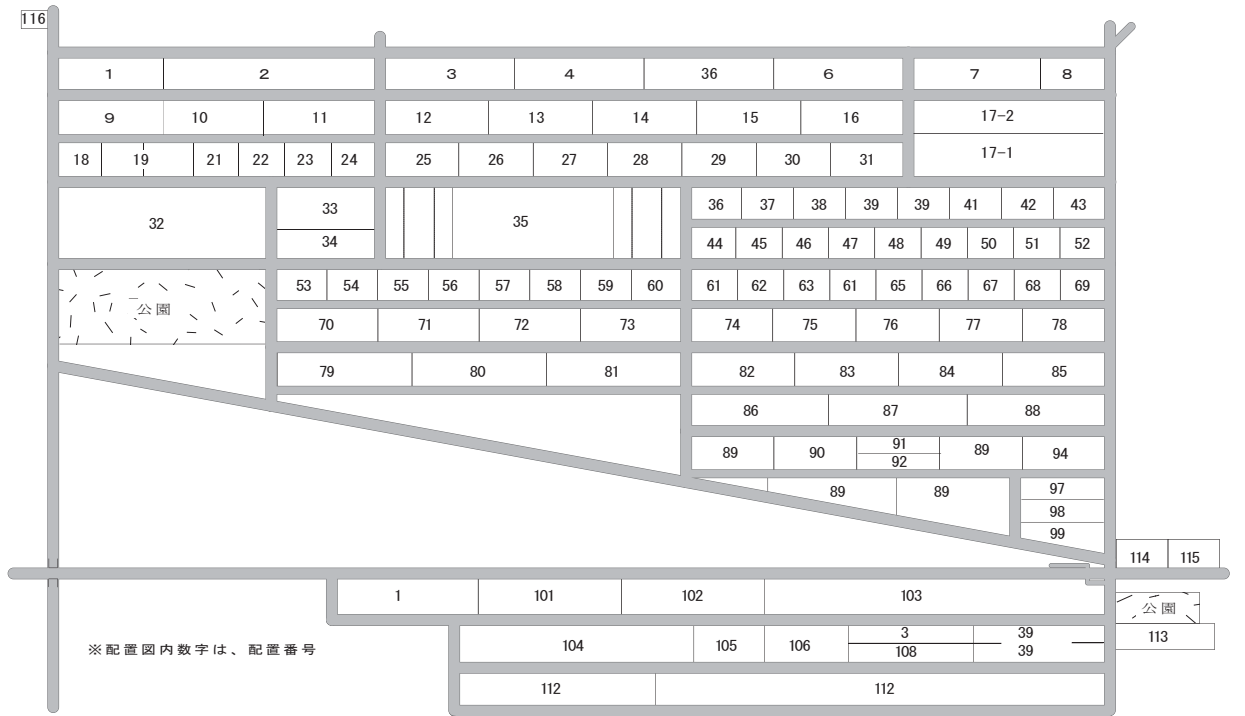

全国産品を地域へ 豊かな産業・生活を提案いたします

HAMAMATSU WHOLESALE TRADE CENTER CO・OPERATIVE

協同組合浜松卸商センター組合員・賛助会員・関連サービス店名簿

配置番号	企業名	卸本町番地	取扱品目等	電話(053)	FAX
《組合員》					
1	株式会社 吉田	1	工作機械・機械工具・省人省力化装置	441-3261	442-1471
2	株式会社 ナカムラ	2	建材、合板、住宅機器	441-0131	442-1829
3	株式会社 ヒラオ	4	寝具、寝装品	441-0281	441-2265
4	株式会社 山吉建設	5	解体・土木・建築工事	448-0061	448-1608
6	株式会社 明和織物	7	別珍、コール天、一般綿布	441-3168	442-0534
11	株式会社 日之出物産	12	鶏卵、玉子焼、洋菓子	441-3366	442-1308
15	株式会社 三幸	16	ゆかた、リネン製品、婦人用品	441-3535	441-6018
16	株式会社 榎本卸センター店	18	呉服、寝具、婦人服	441-2376	441-2501
17	株式会社 スズヤ	19	衣料品、寝具、パジャマ	444-0100	444-0101
18	株式会社 太平化学	20	工業薬品、メッキ材、プラント	441-0195	441-2483
19	株式会社 渥美善蔵商店	23	畳材料、内装工事材料、内装工事全般	441-0238	441-0291
22	株式会社 リンエイ	25	自転車、トレーニング、健康機器	441-2128	441-7634
23	株式会社 カワイ	26	文具、事務用品、教材、模型	441-1106	442-0712
25	株式会社 宝織維工業	28	婦人洋装織物、和装・スカーフ織物	436-1800	437-7997
26	株式会社 ハマアス	29	建材、フッ素樹脂、配管機器材	441-0745	442-1736
29	株式会社 秀商	32	ギフト全般、製造・卸	441-0185	441-0187
31	株式会社 川下	34	産業用細巾繊維資材、環境用資材	441-3636	441-3653
32	株式会社 林屋本店	35	日用雑貨、スポーツシューズ	441-5181	441-5523
36	株式会社 荒沢	38	カバン、袋物、寝装品、インテリア	441-0825	441-0822
38	株式会社 オオイシ	40	靴下、エプロン、ホームウェア	441-0771	442-4051
39	株式会社 藤原	43	寝装用品、ギフト用品	441-0661	442-0855
44	株式会社 ウイルコーポレーション	46	タオル、印入れ加工、布帛、ギフト	441-6148	441-6140
45	株式会社 山孝	47	婦人トップス、婦人ボトム	441-0665	442-4370
46	株式会社 大田屋糸店	48	縫製資材・服飾資材・手芸材料・毛糸	441-0805	441-4004
48	株式会社 斉藤鞆	51	鞆、ハンドバック、袋物、財布	442-1925	442-3657
49	株式会社 アラジン	52	婦人ニット、カット、ジャケット	441-0865	442-0293
51	株式会社 大裳苑大石商店	54	京呉服、和装製品、和装小物	442-5544	442-5599
52	株式会社 生厚産業	55	ハンカチーフ、タオル、贈答品	441-3401	441-8927
53	株式会社 小宮山	56	肌着・靴下・手袋・タオル・ハンカチ	441-0808	441-0800
55	株式会社 のざわ	58	紳士・婦人用品、宝飾、呉服	441-0841	441-0240
56	株式会社 浜名梱包輸送	59	引越越し、一般輸送、倉庫	444-1100	444-1101
57	株式会社 山下義男商店	60	婦人服、バッグ、靴下、雑貨、宝石	441-0265	441-0266
58	株式会社 富永商事	61	婦人服・婦人用品・バイアステープ	441-0788	441-4435
59	株式会社 カネ正	62	染呉服、織呉服、帯地、小物	441-0861	442-4568
60	株式会社 堀田	63	呉服・和装製品、家具・毛皮製品	441-0777	441-1277
61	株式会社 アダム・スポーツ服装	64	学校体育衣料、スポーツ服装	441-0705	441-3699
62	株式会社 本多	65	祭用品、実用衣料、別注用品、タオル	441-0688	441-7496
63	株式会社 ジャスト	66	婦人服、帽子、海浜用品、レジャー用品	441-1174	442-2517
66	株式会社 マルケン	69	婦人服	441-3595	442-1638
67	株式会社 北浜商事	70	作業用手袋・靴下・布帛・機械器具	441-3455	442-3162
71	株式会社 金義	75	婦人服、婦人洋品	441-2395	441-3594
72	株式会社 マルワ	76	婦人衣料、グンゼ製品、宝石、革製品	441-3541	441-3542
74	株式会社 木屋吉衣料	78	学生衣料、婦人紳士実用衣料、雑貨	441-4154	441-2261
75	株式会社 イズゴ	79	呉服、寝具、和装製品、婦人用品	441-0761	441-1012
80	株式会社 丸源	84	和・洋装二次製品、小巾・広巾織物	441-6151	441-6194
81	株式会社 棚橋	85	呉服、祭用品、寝具、ギフト、ベビー	441-5506	441-7336
82	株式会社 ハマフ	86	婦人・紳士洋品、ワーキング、ギフト	441-5581	441-8732
83	株式会社 東ポリ	88	寝装カバー	441-5451	441-6175
84	株式会社 中部産業サービス	89	リネンサプライ	444-0001	444-0004
85	株式会社 花井商事	90	ワーキング、インテリア、広巾織物	441-1551	441-1556
86	株式会社 東海澱粉(株)浜松営業所	92	澱粉、雑穀、海産物、食品添加物	441-4541	441-4319
89	株式会社 電興社	95	自動制御装置・部品、パソコンIT関連	441-5441	442-3421
90	株式会社 成文堂	96	複写機、スチール家具、OA機器	441-2161	441-8129
98	株式会社 マルモ	100-6	婦人ニット・カットソー・布帛製品	441-8251	441-8252
99	株式会社 丸夕武田商店	100-7	婦人スーツ、セーター、ブラウス	441-8255	441-8256