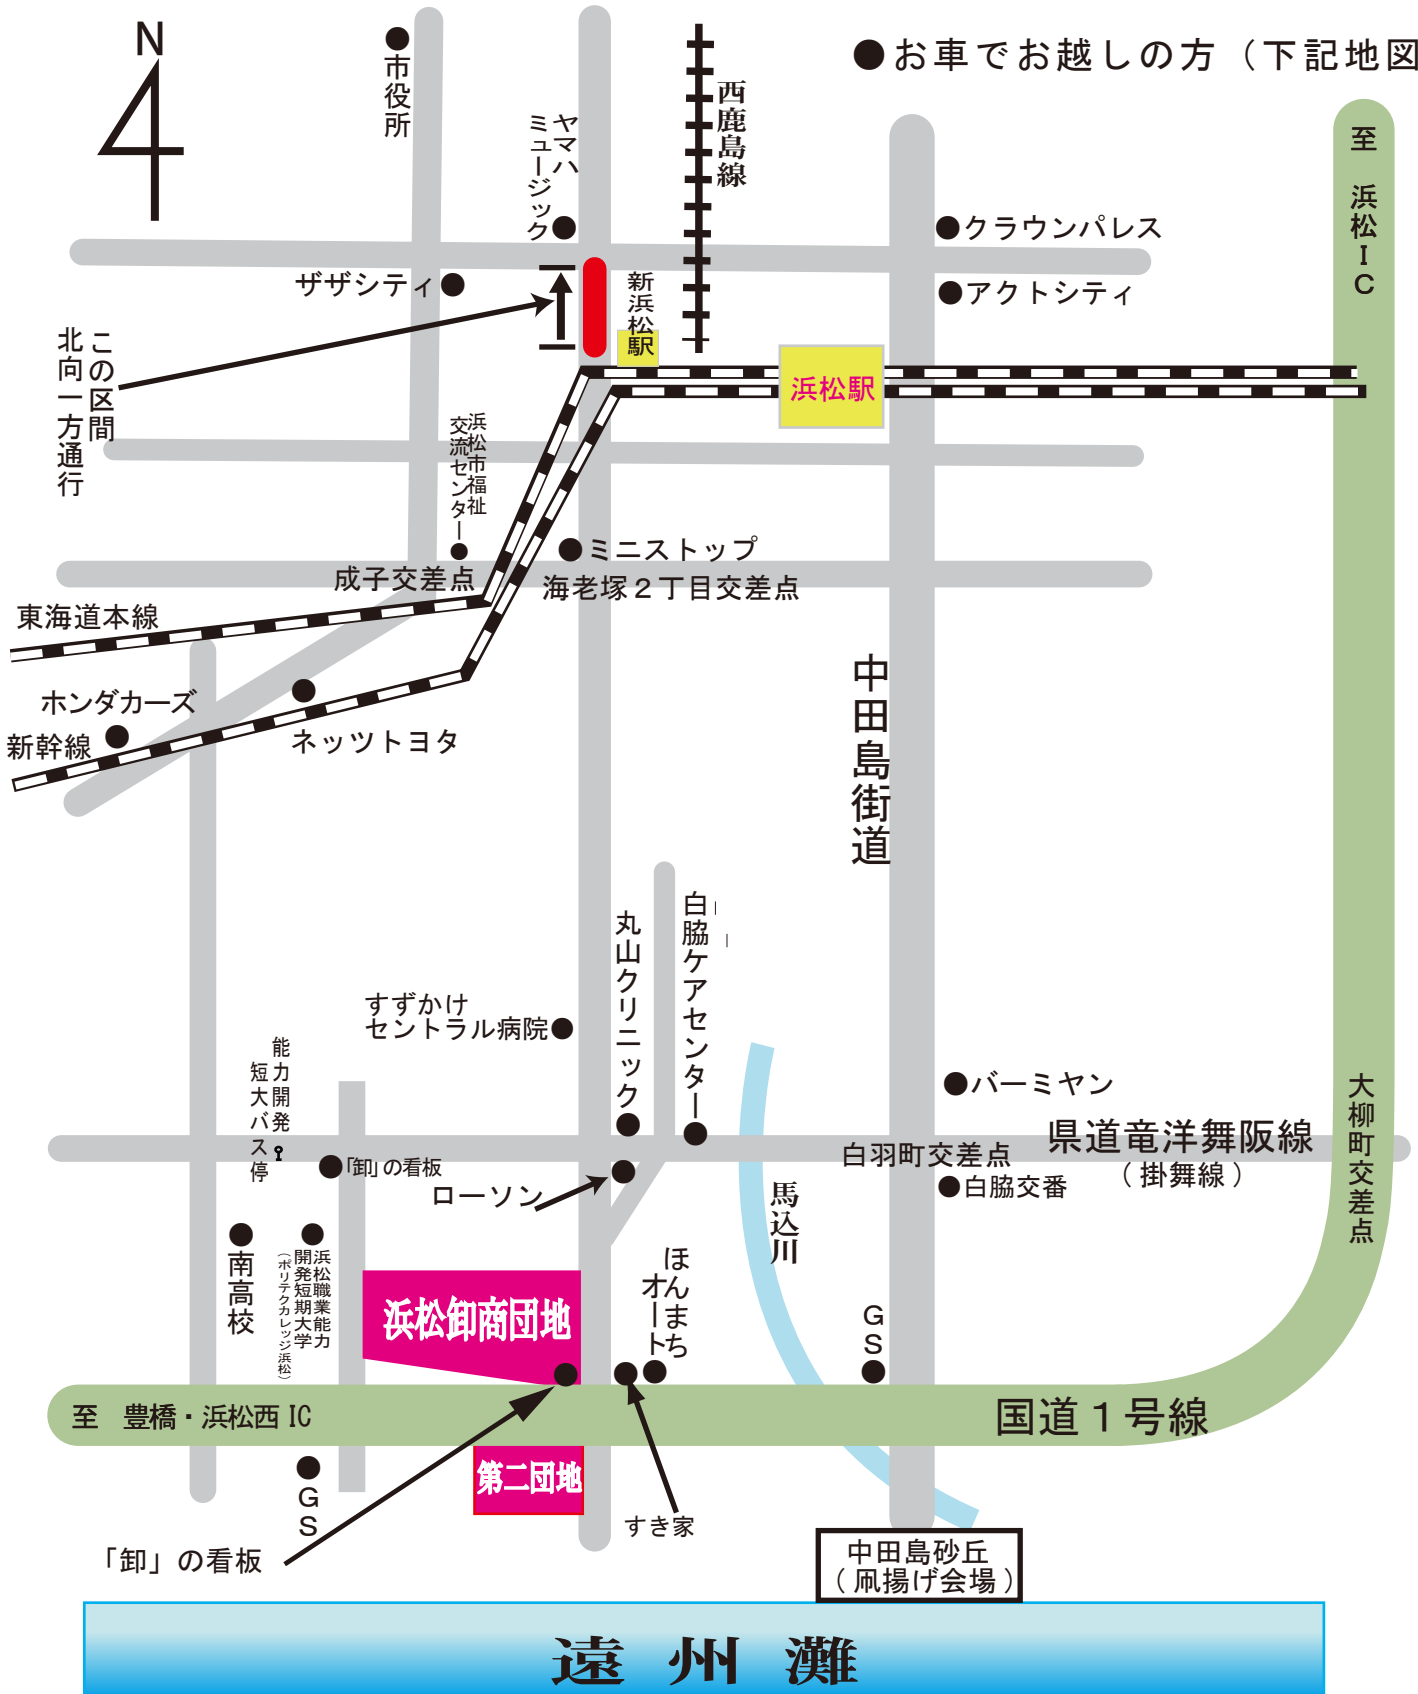

# 浜松卸商団地へのアクセス

(浜松市南区卸本町37 TEL053-441-0851)

● タクシーご利用の場合 浜松駅南口から所要時間 15分～20分 ※1,500円程

● バスご利用の場合 浜松駅北口バスターミナル 4番のりば

● 系統 16-4 : 小沢渡線 (春日町・法枝・小沢渡 / 市総合水泳場) 下車 能力開発短大  
 ※運賃 240円 1時間に1本～2本 徒歩 約10分～12分

● 系統 15 : 浅田米津線 (浅田・法枝住宅・米津) 下車 アルラ前または卸本町  
 ※運賃 280円 土日祝運行無し 平日朝7時、8時台の2本のみ

● お車でお越しの方 (下記地図)

(卸商団地自動車整備工場)

遠州灘